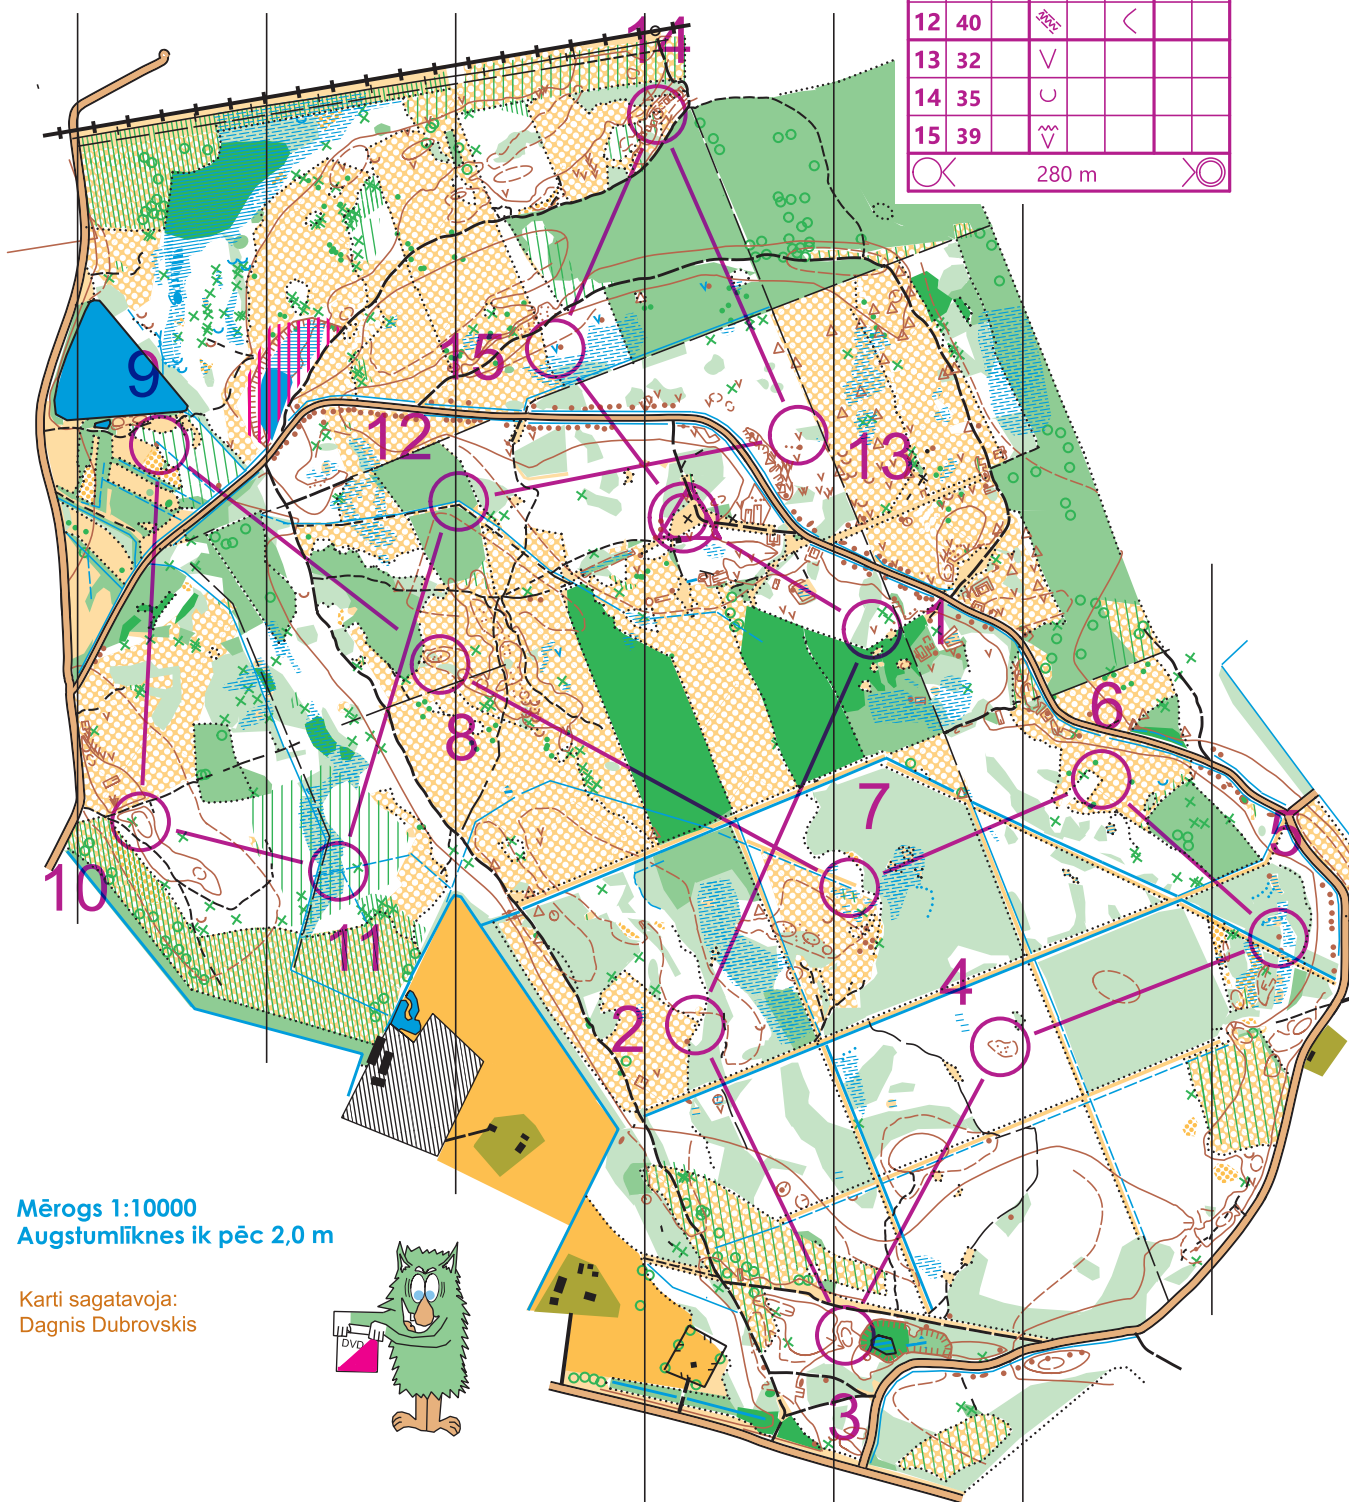

# E ALNIS TETELE

MĒROGS 1:10 000

E Alnis Tetele				
1.DISTANCE	6,7 km			
▷				
1	33	↓	∇	
2	45		∴	▷
3	34		○	
4	42		○	
5	41		●	○
6	43		∴	▷
7	44	3552		∇
8	37		○	
9	38	3552		∟
10	36		○	
11	31	3552 3552		∟
12	40	3552		∟
13	32		∇	
14	35		∪	
15	39		∩	
		○	280 m	○

Mērogs 1:10000  
Augstumlīknes ik pēc 2,0 m

Karti sagatavoja:  
Dagnis Dubrovskis