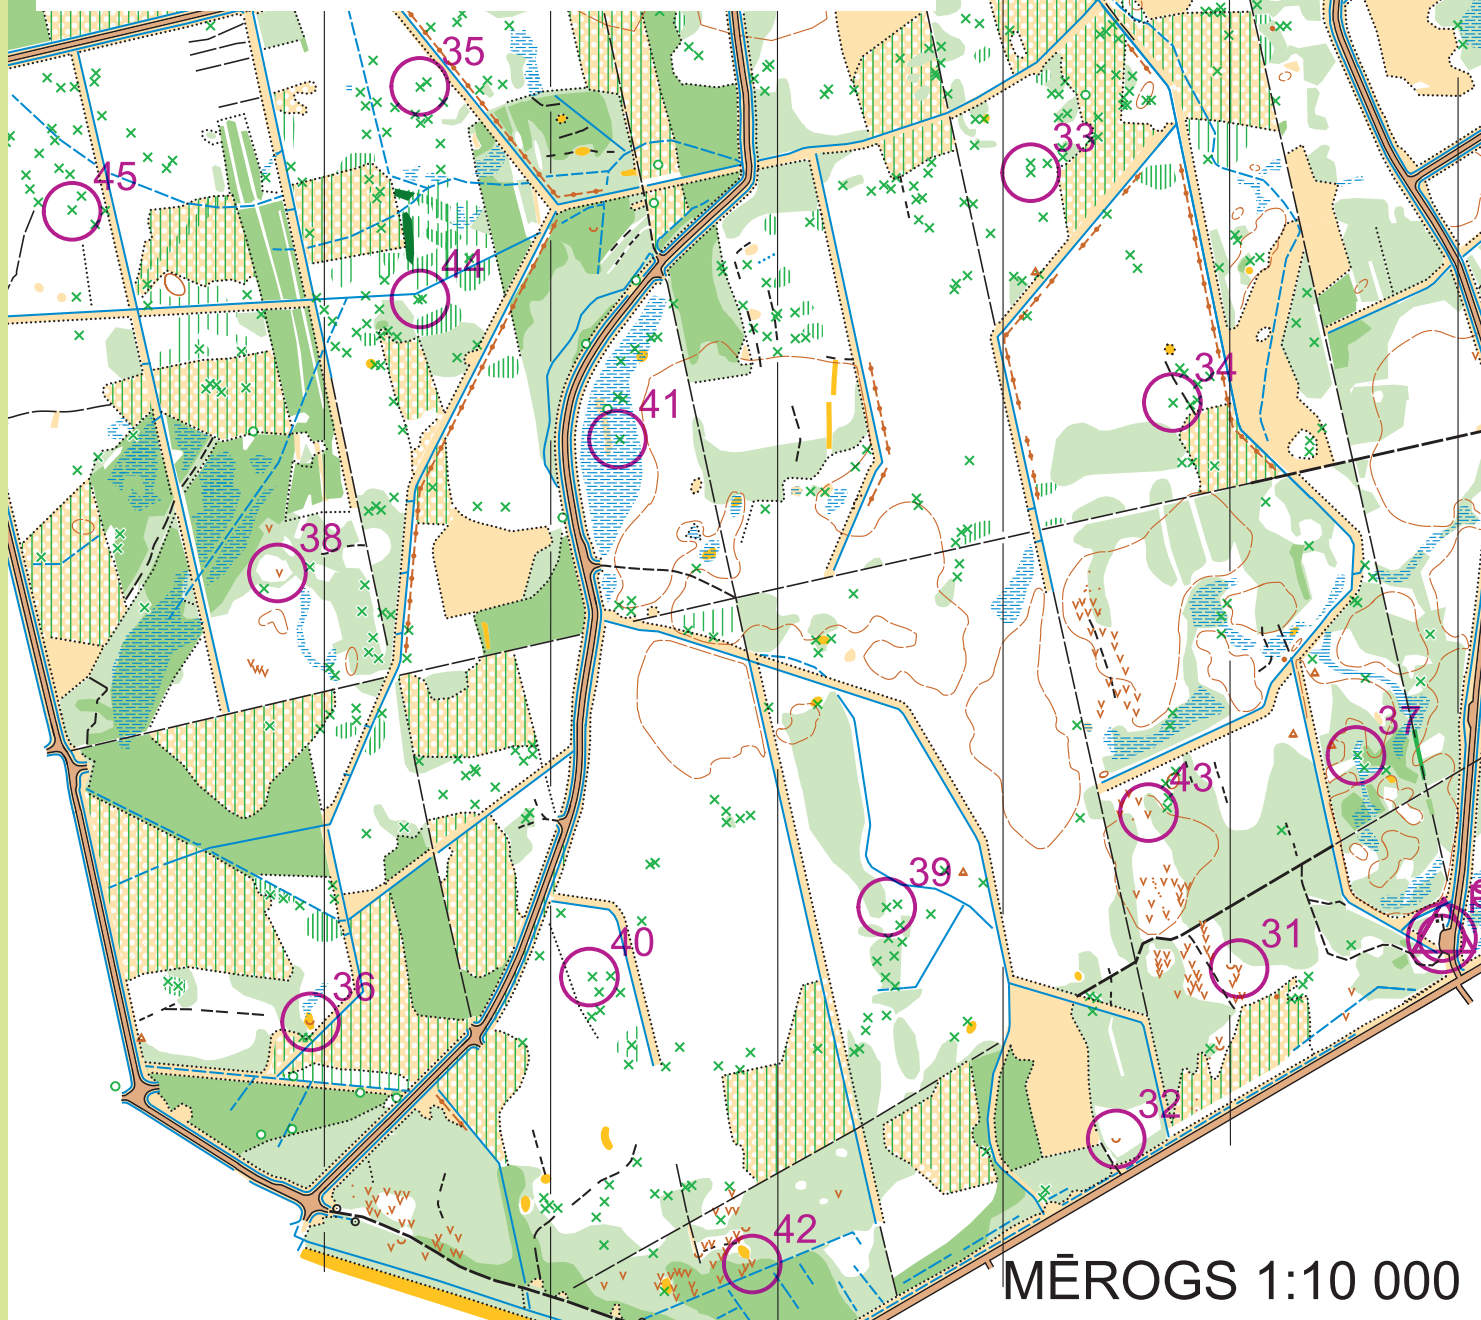

E ALNIS TUŠĶI 2

E Alnis Tušķi				
▷	S1			
	31	↑	∨	
	32		∩	
	33	↓	⊗	○
	34	←	⊗	◊
	35		⊗	◊
	36		∩	
	37		⊗	◊
	38		∨	

39		⊗	∩	∩	∩	
40	←	⊗				○
41		⊗				◊
42	↓	∨				
43		⊗				○
44		⊗				◊
45		⊗				◊

MĒROGS 1:10 000