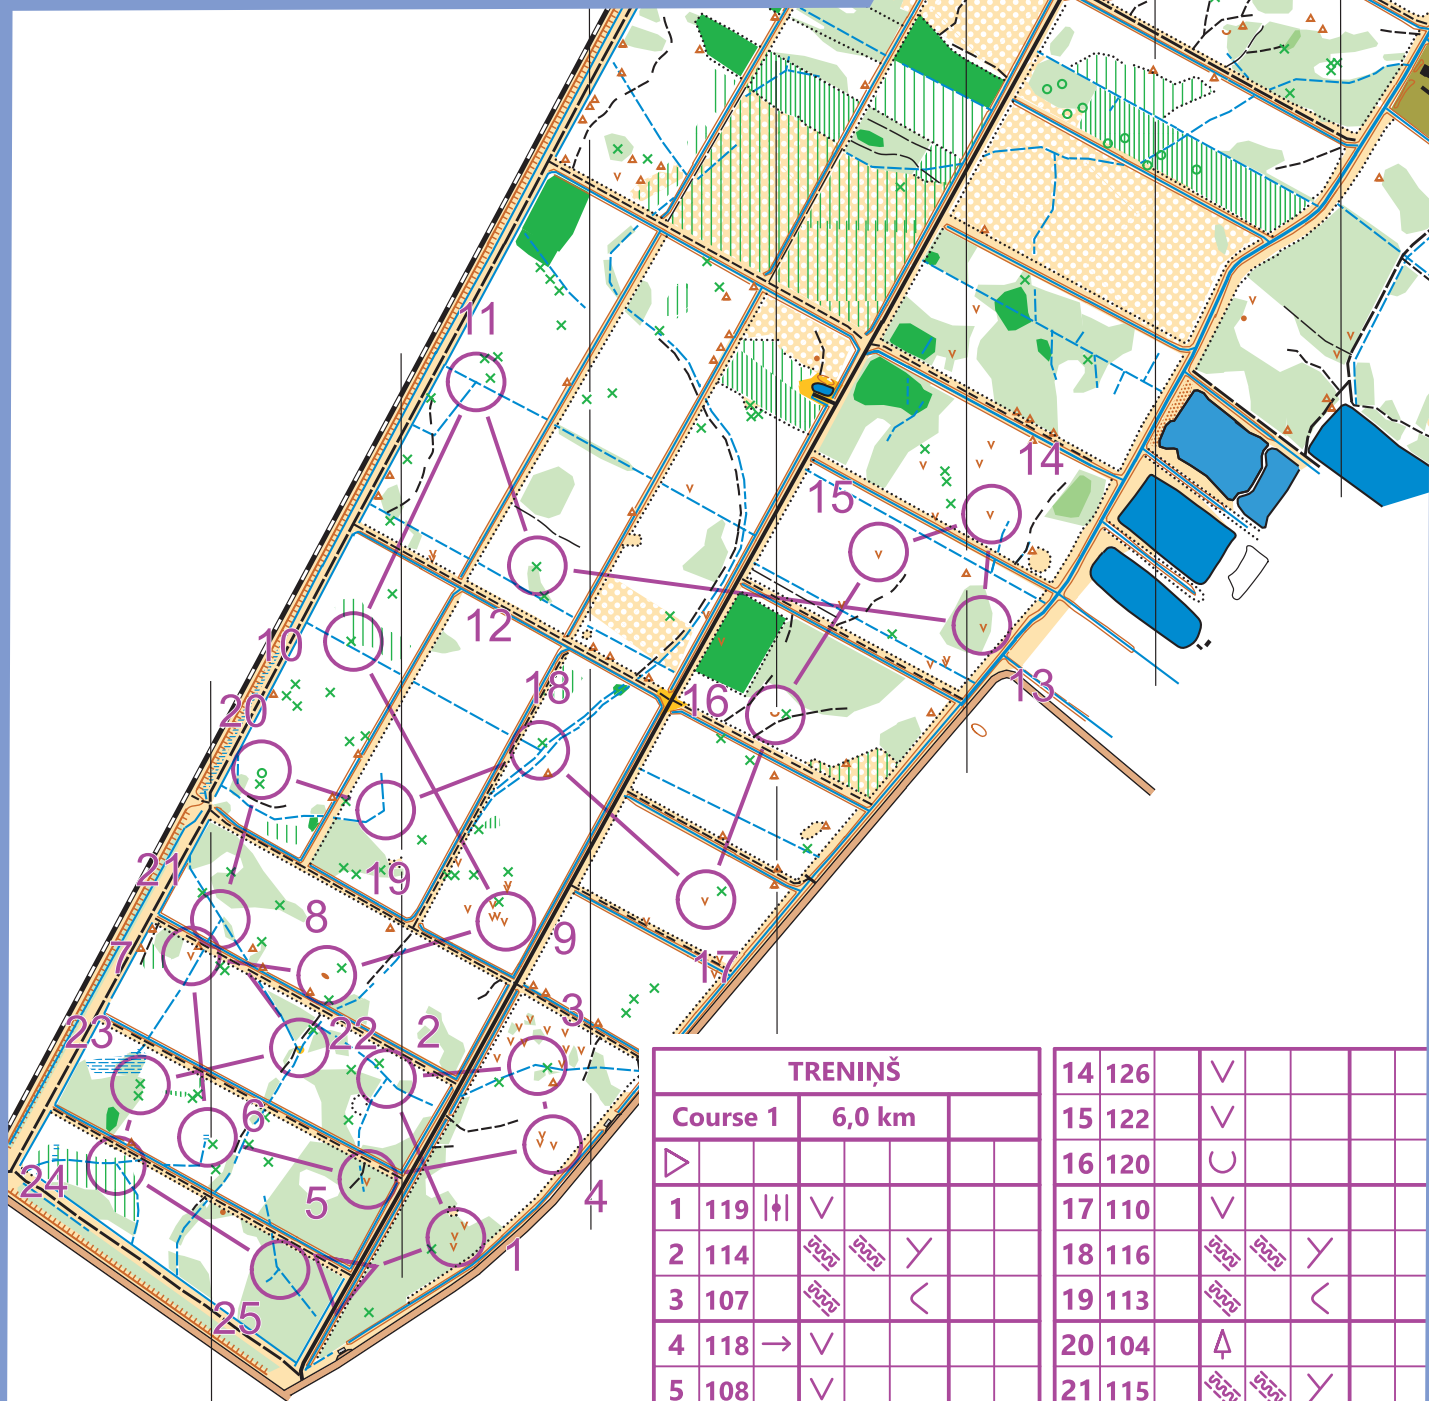

TRENIŅŠ

OZOLNIEKU STACIJA

Mērogs 1:10000

TRENIŅŠ				
Course 1		6,0 km		
▷				
1	119		∇	
2	114	▬▬▬	∇	
3	107	▬▬▬	<	
4	118	→	∇	
5	108		∇	
6	112	≡		!
7	111		∇	
8	103	●		
9	117	→	∇	
10	128		⊗	
11	124	▬▬▬	∇	
12	105		⊗	
13	121		∇	

14	126		∇		
15	122		∇		
16	120		∪		
17	110		∇		
18	116	▬▬▬	∇		
19	113	▬▬▬	<		
20	104		∇		
21	115	▬▬▬	∇		
22	102	▬▬▬	∇		
23	109	↑	⊗		
24	101		∇		
25	127	▬▬▬	∇		